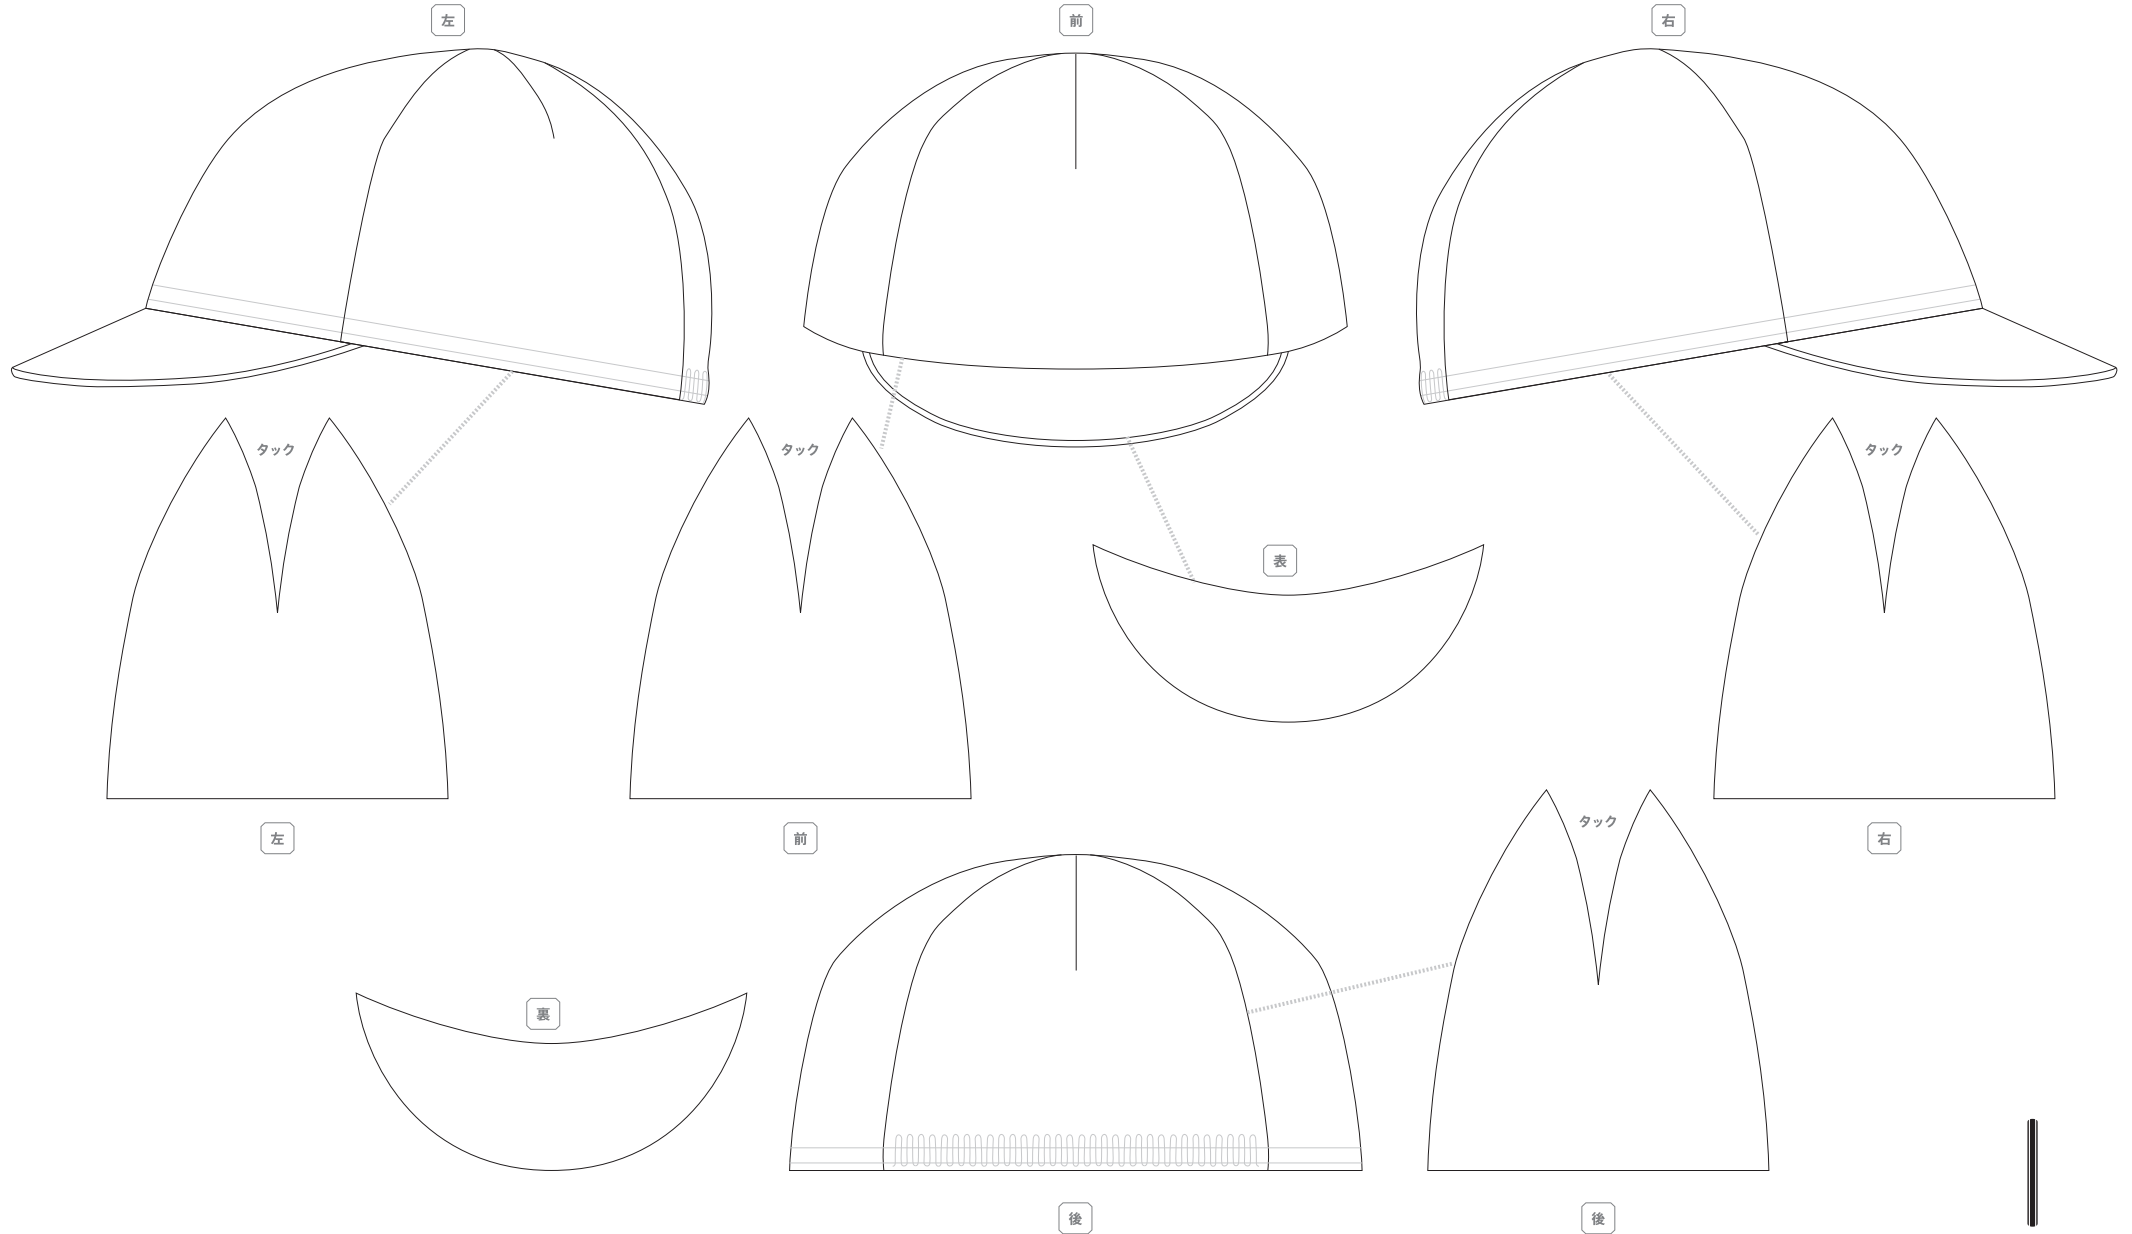

オーダーは3着～、色数に制限なしの全面フルカラープリントです。詳細な絵柄でなくても、イメージが伝われば問題ありません。可能であればValetteロゴをデザイン内に入れてください。

各パネルにタックが入りますので絵柄、模様、ラインなどは綺麗につなげることが難しくなっております。あらかじめご了承ください。