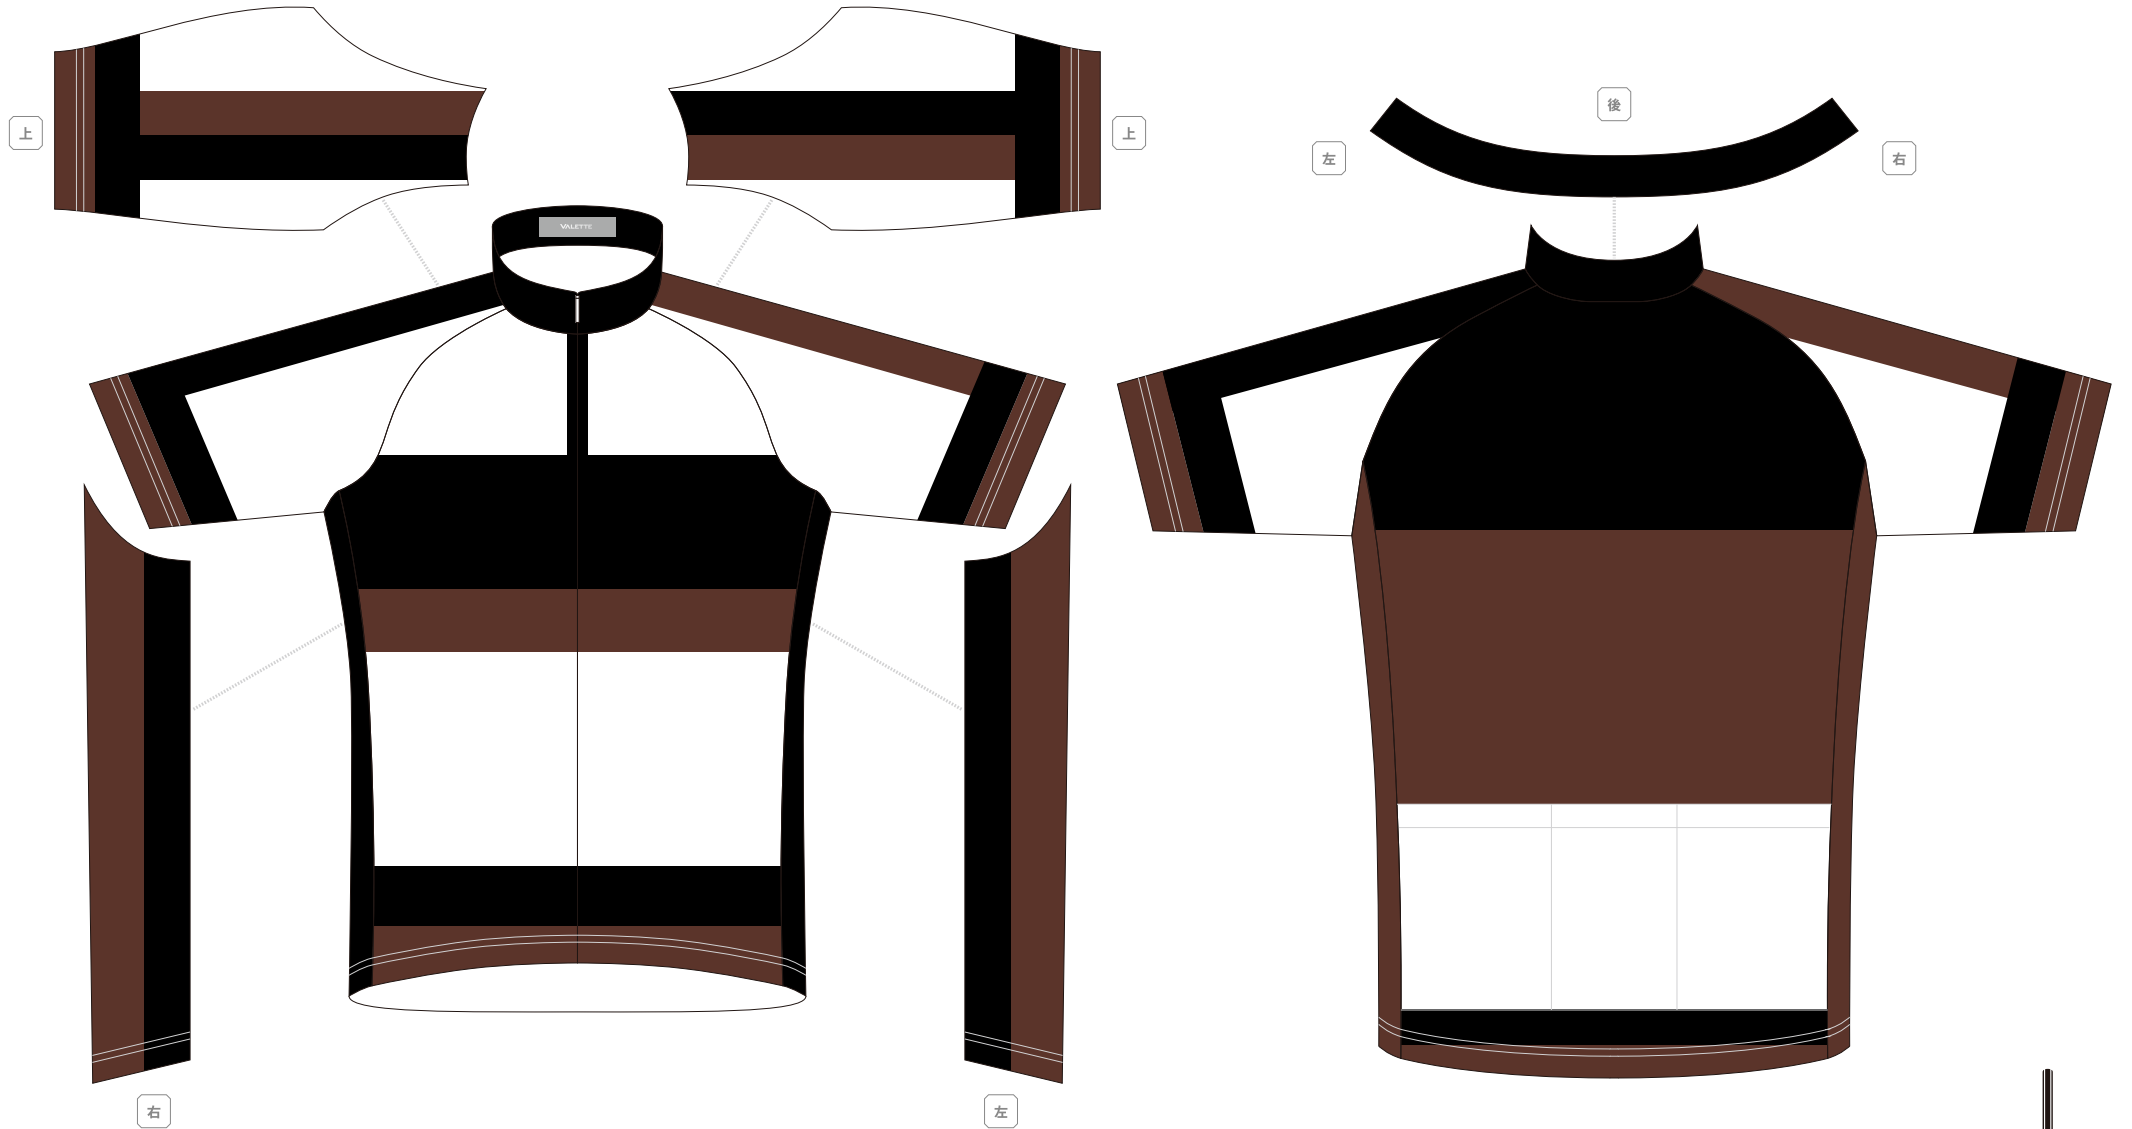

オーダーは10着～。1着ごとにサイズ/オプションをお選びいただけます。色数やプリント範囲に制限無しの全面フルカラープリントで、デザインは自由自在です。詳細な絵柄でなくても、イメージが伝われば問題ありません。可能であればValetteロゴをデザイン内に入れてください。

※個別ネームはフォント/サイズ/色/場所をご指定ください。複数の方がご希望の場合は左記条件を統一してください。(フォントの種類はご自由にお使いいただけます。特殊なフォントをご使用になる場合はフォントデータをお送りください)

BASE 11

VALETTE