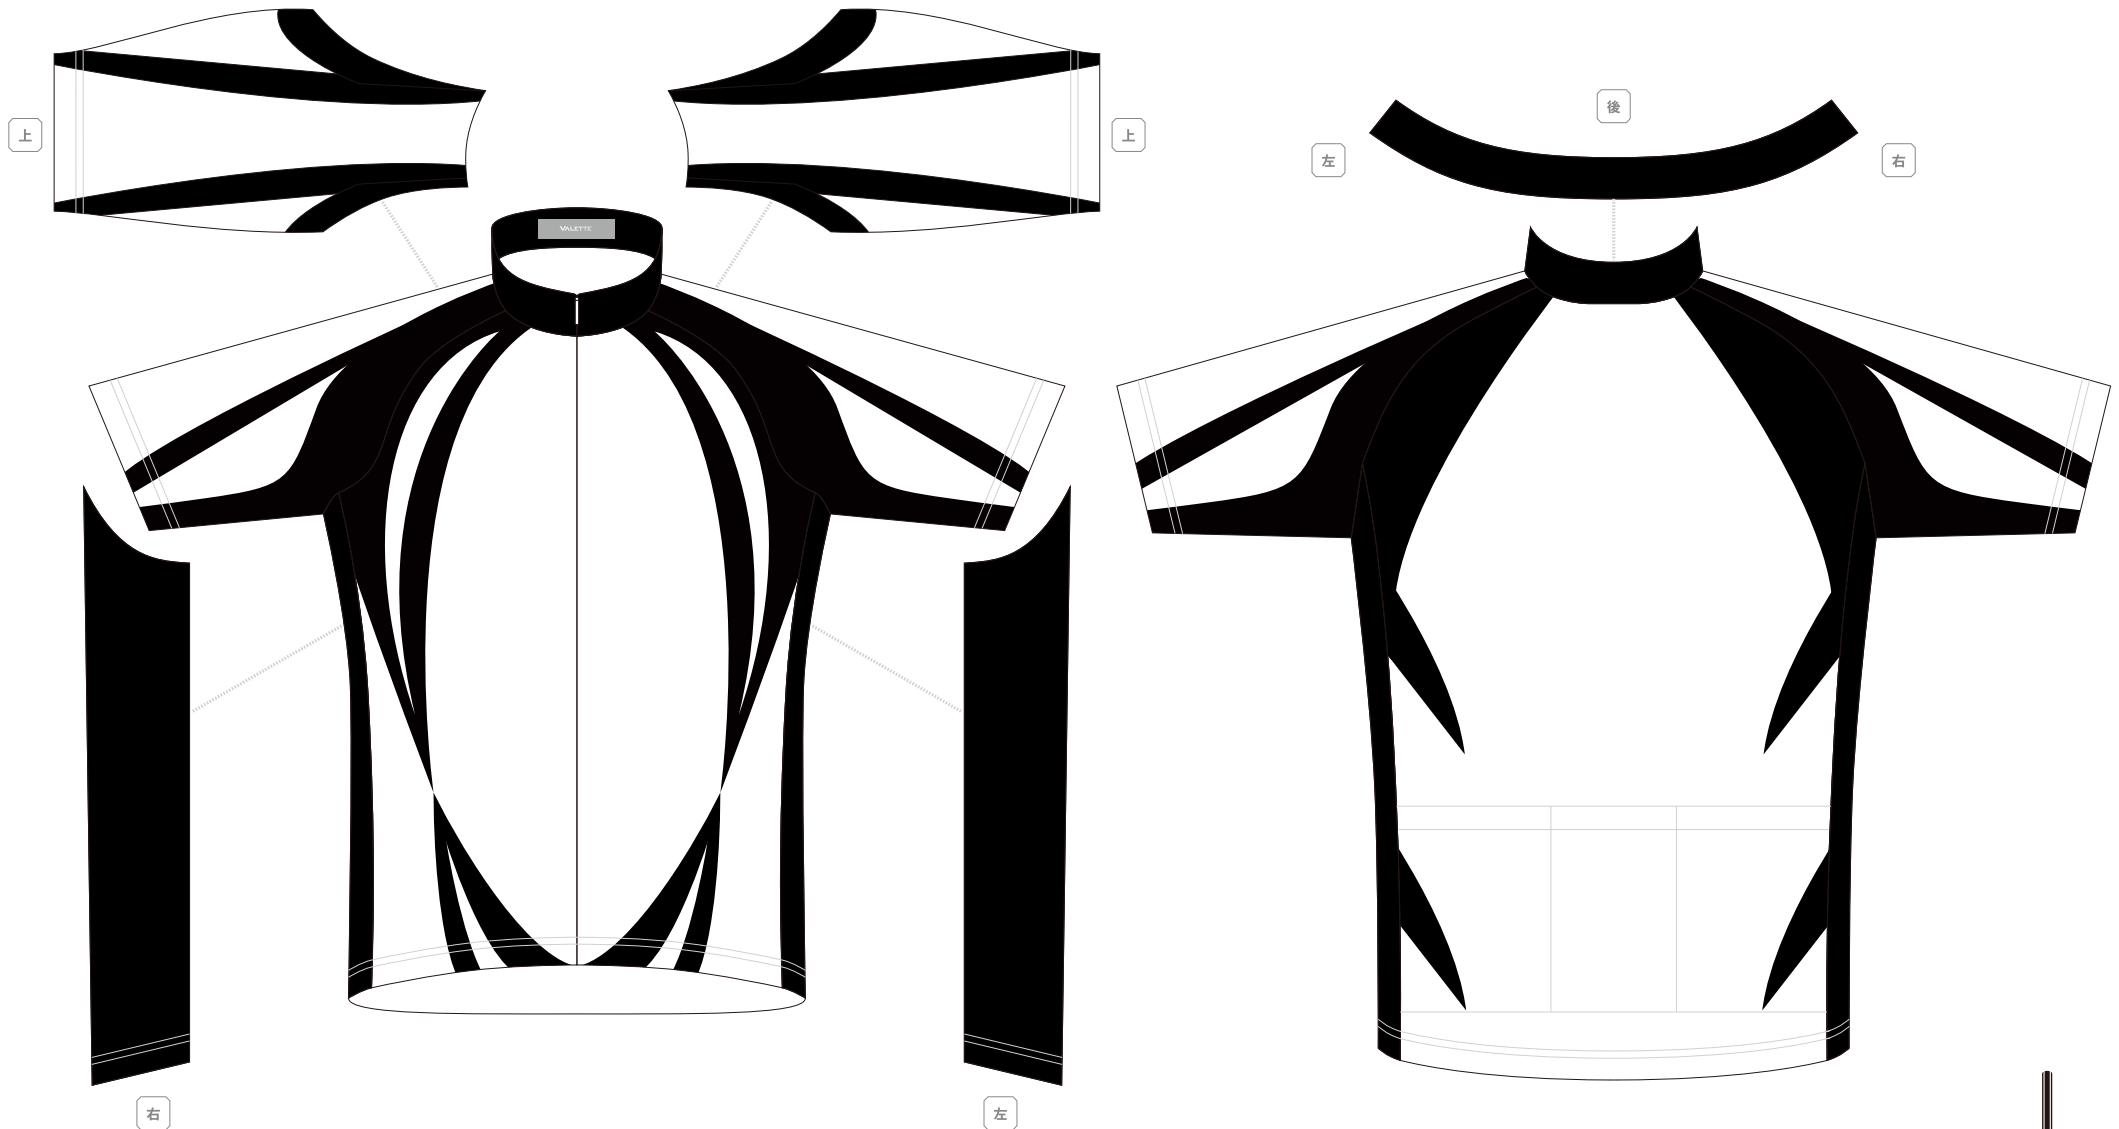

オーダーは10着～。1着ごとにサイズ/オプションをお選びいただけます。色数やプリント範囲に制限無しの全面フルカラープリントで、デザインは自由自在です。詳細な絵柄でなくても、イメージが伝われば問題ありません。可能であればValetteロゴをデザイン内に入れてください。

※個別ネームはフォント/サイズ/色/場所をご指定ください。複数の方がご希望の場合は左記条件を統一してください。(フォントの種類はご自由にお使いいただけます。特殊なフォントをご使用になる場合はフォントデータをお送りください)

BASE 15