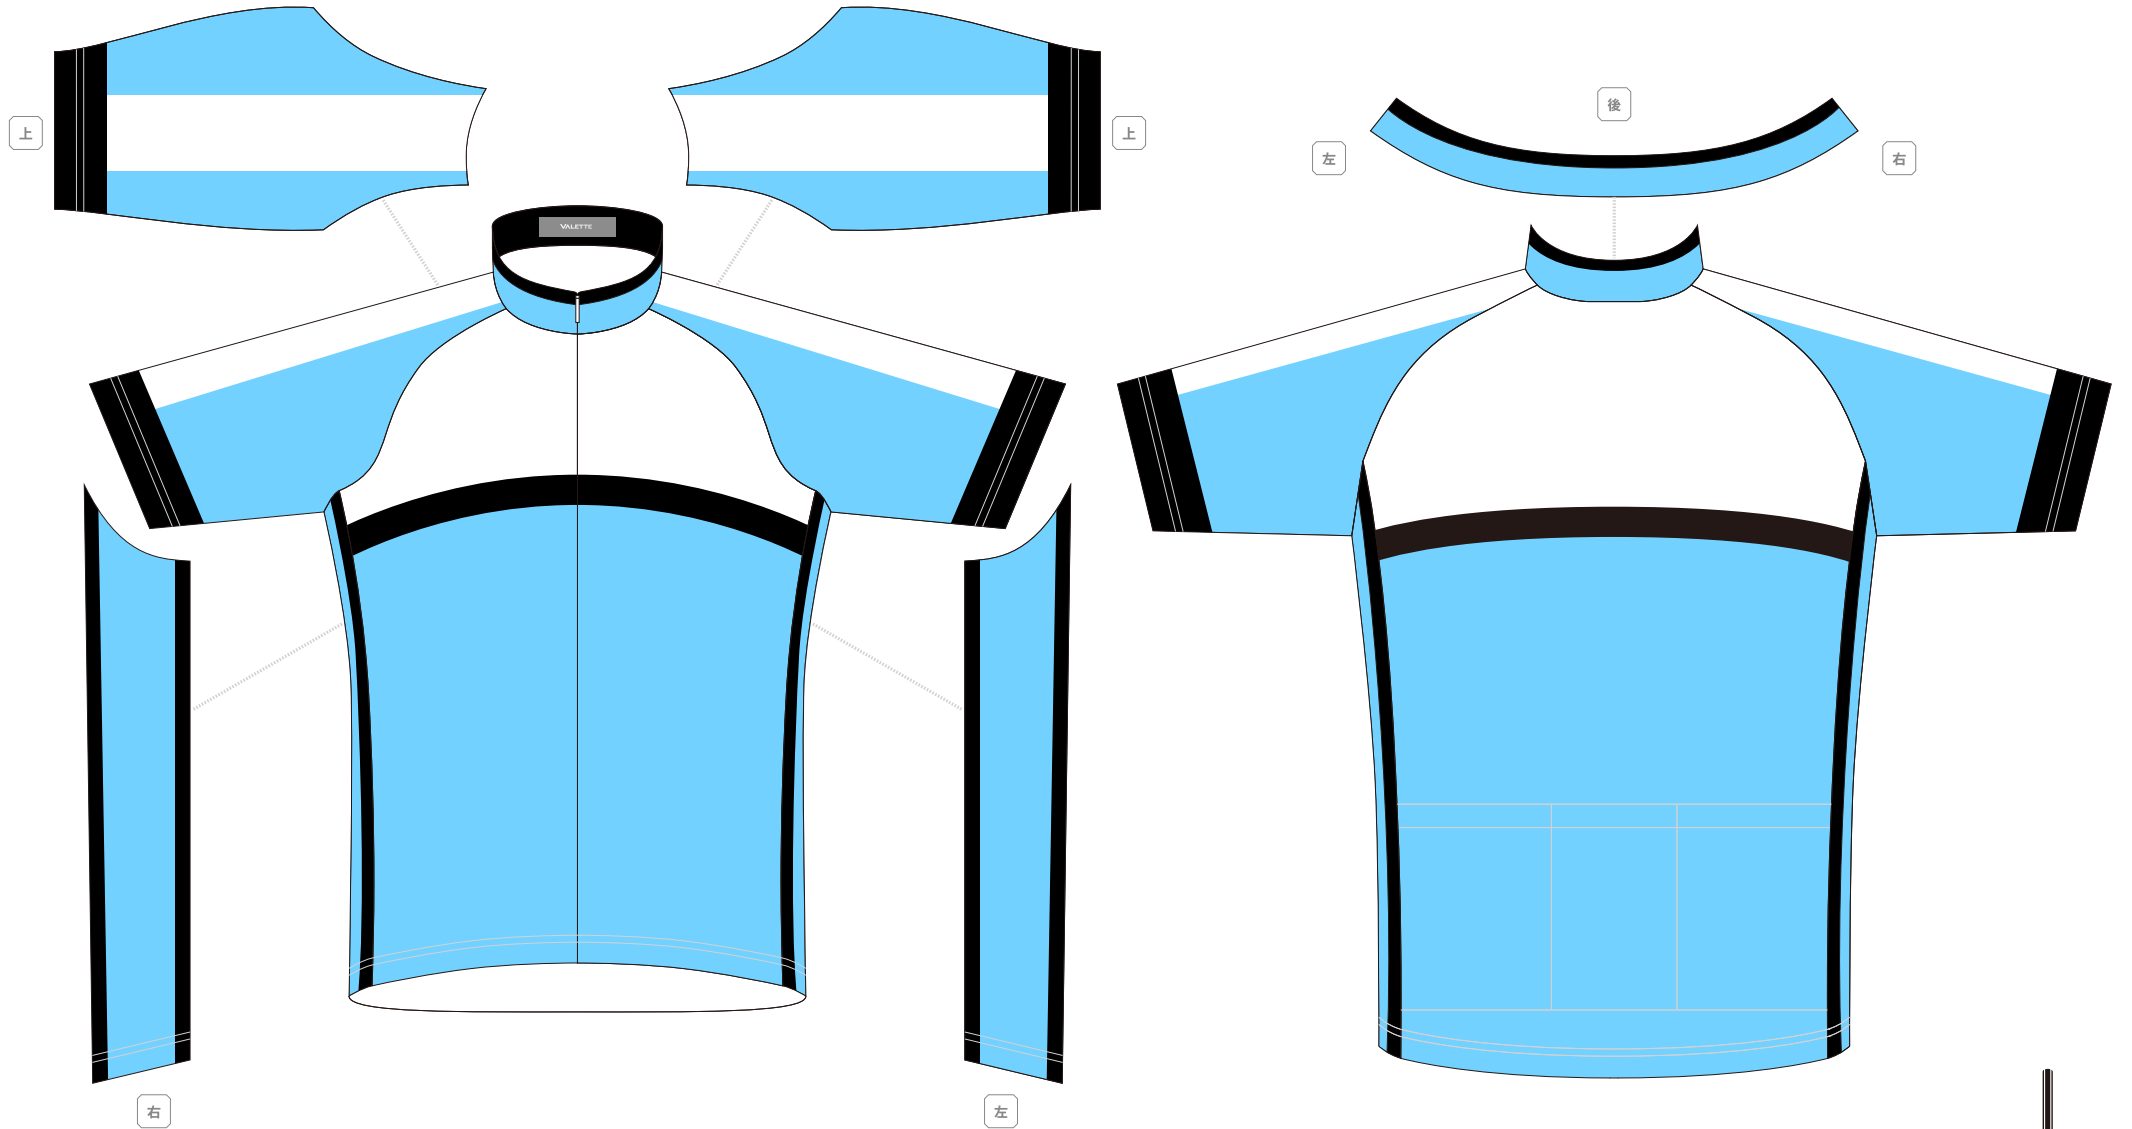

オーダーは10着～。1着ごとにサイズ/オプションをお選びいただけます。色数やプリント範囲に制限無しの全面フルカラープリントで、デザインは自由自在です。詳細な絵柄でなくても、イメージが伝われば問題ありません。可能であればValetteロゴをデザイン内に入れてください。

※個別ネームはフォント/サイズ/色/場所をご指定ください。複数の方がご希望の場合は左記条件を統一してください。(フォントの種類はご自由にお使いいただけます。特殊なフォントをご使用になる場合はフォントデータをお送りください)

BASE 16

VALETTE