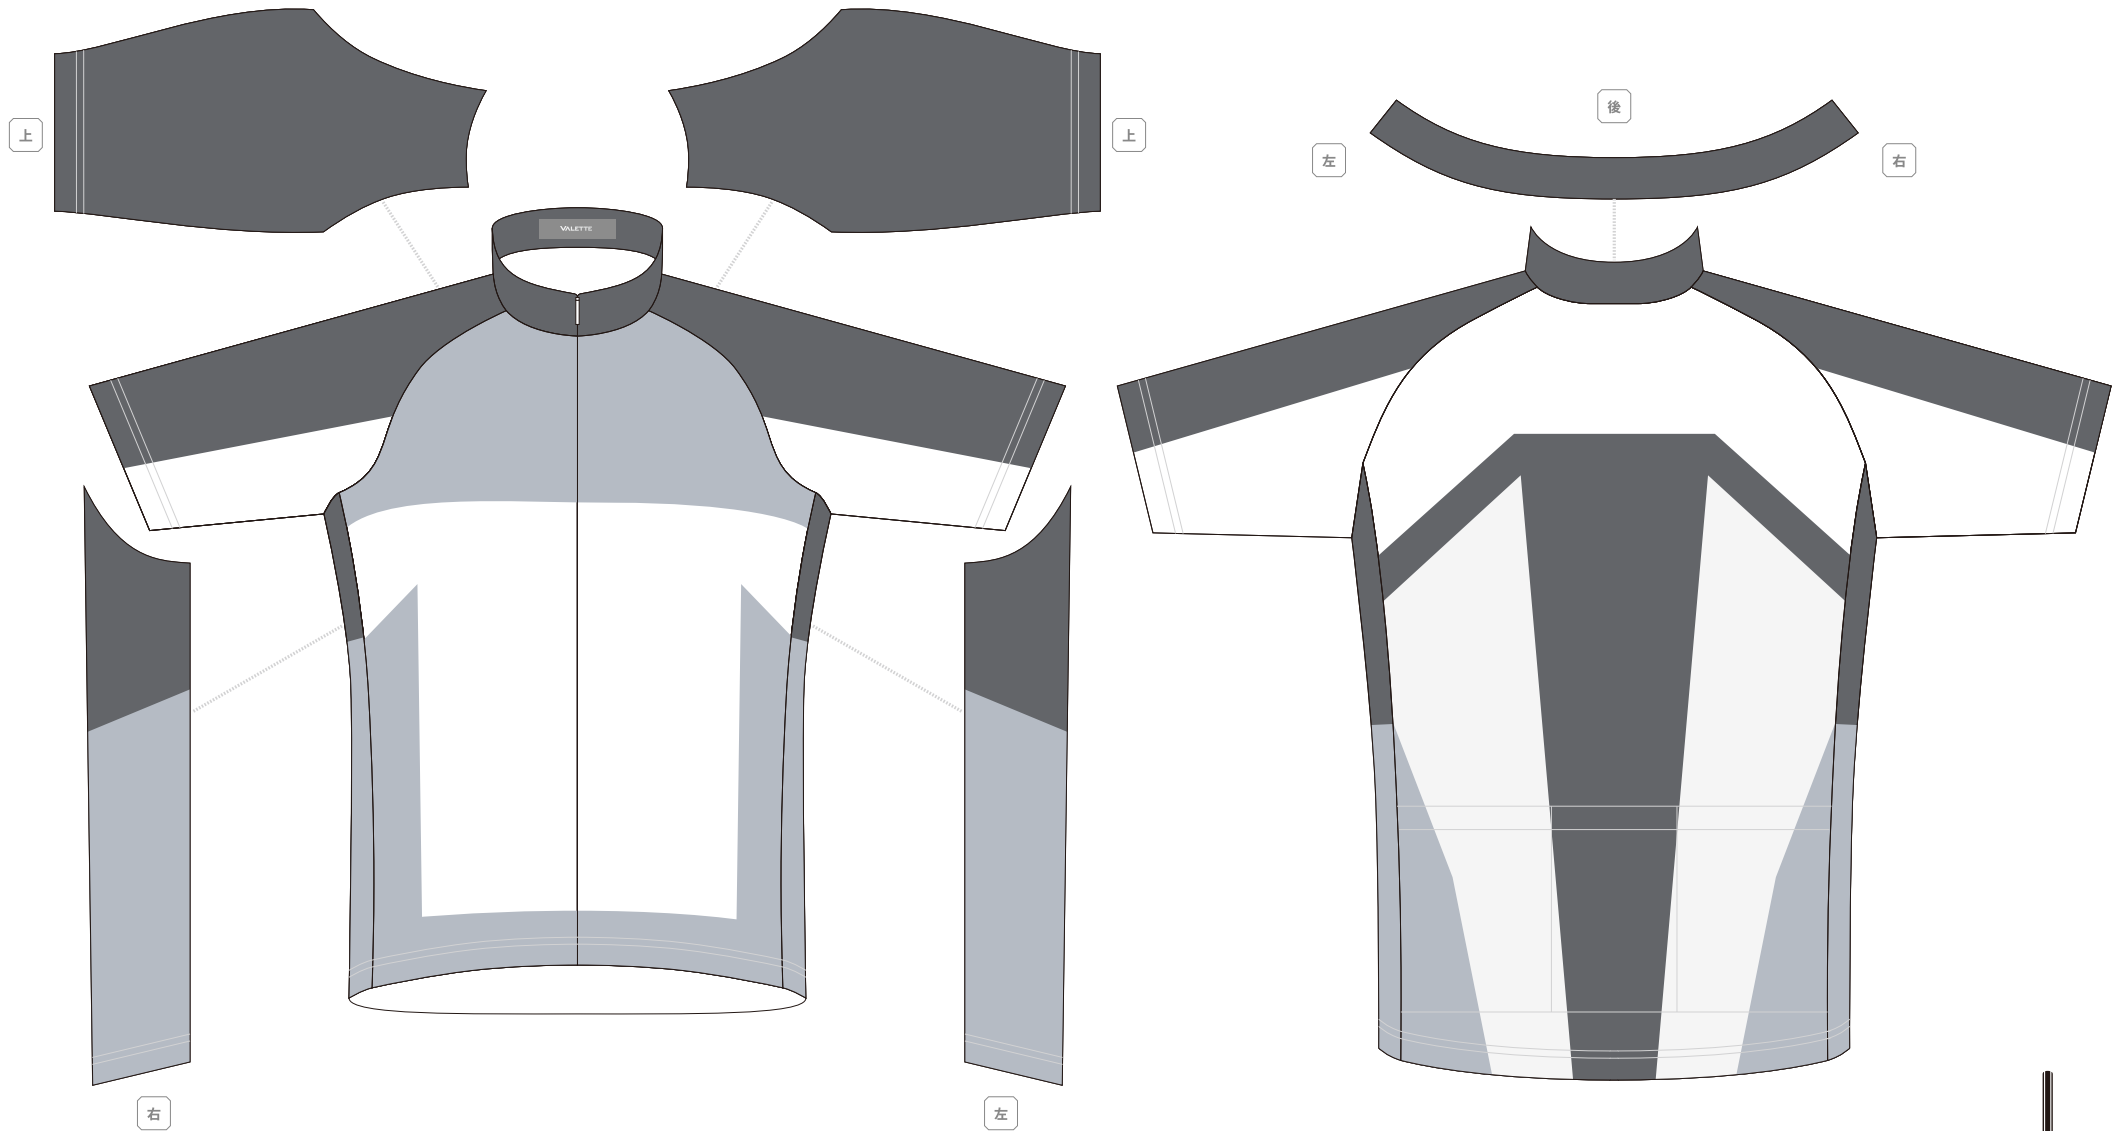

オーダーは10着～。1着ごとにサイズ/オプションをお選びいただけます。色数やプリント範囲に制限無しの全面フルカラープリントで、デザインは自由自在です。詳細な絵柄でなくても、イメージが伝われば問題ありません。可能であればValetteロゴをデザイン内に入れてください。

※個別ネームはフォント/サイズ/色/場所をご指定ください。複数の方がご希望の場合は左記条件を統一してください。(フォントの種類はご自由にお使いいただけます。特殊なフォントをご使用になる場合はフォントデータをお送りください)

BASE 24